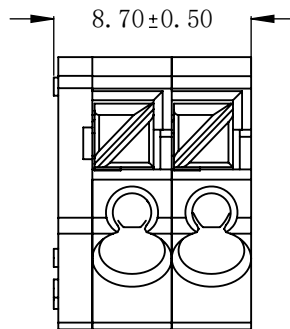

4.70±0.20 5.00±0.15

0.80±0.10 1.80±0.20
3.50±0.15

12.90±0.50
11.50±0.30
3.65±0.30
12.00±0.50

8.70±0.50

SERIAL NUMBER: Q/KR.C09-05-186

JIANGMEN KREALUX ELECTRICAL APPLIANCES CO., LTD				MODEL NO: 645-1302/8 (BF)			
DRAWN	DATE	2023.06.20	EDITION	A	SCALE	3:1	