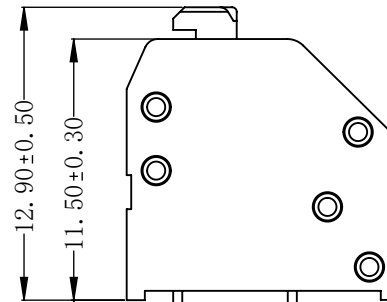

4.70±0.20 5.00±0.15

0.80±0.10 1.80±0.20
3.50±0.15

12.90±0.50
11.50±0.30
3.65±0.30
12.00±0.50

8.70±0.50

SERIAL NUMBER: Q/KR.C09-05-186

JIANGMEN KREALUX ELECTRICAL APPLIANCES CO., LTD				MODEL NO: 645-1302/8 (BF)			
DRAWN	DATE	2023.06.20	EDITION	A	SCALE	3:1	